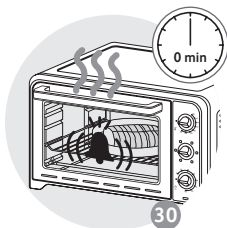

23

24

25 **

26

27

28

29

30

31

32 **

33

** Plat non fourni avec l'appareil
Schaaf niet bij het apparaat inbegrepen
Platte nicht im Lieferumfang inbegriffen
The dish is not supplied with the appliance
El plato no es suministrado con el aparato
Piatto non fornito con l'apparecchio
Travessa não fornecida com o aparelho