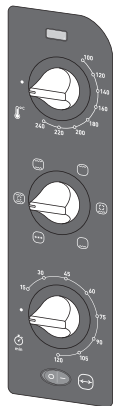

PT

www.moulinex.com

* selon modèle - afhankelijk van het model - je nach Modell - depending on the model - según el modelo - in base al modello - consoante o modelo

DESCRIPTION

- 1 Résistance supérieure
- 2 Parois aluminium
- 3 Résistance inférieure
- 4 Porte double parois
- 5 Bouton de réglage température
- 6 Bouton des fonctions
- 7 Bouton de minuterie
- 8 Cordon d'alimentation
- 9 Voyant de fonctionnement
- 10 Grille réversible
- 11 Plat lèche-frite*
- 12 Accessoire tourne-broche*
- 13 Poignée support tourne-broche*

BESCHRIJVING

- 1 Bovenste verwarmingselement
- 2 Aluminium wanden
- 3 Onderste verwarmingselement
- 4 Dubbelwandige deur
- 5 Regelbare thermostaatknop
- 6 Functieknop
- 7 Timerknop
- 8 Snoer
- 9 Aan/uit-controlelampje
- 10 Omkeerbaar grillrooster
- 11 Ovenschaal*
- 12 Draaispit*
- 13 Handgreep voor rooster en ovenschaal*

BESCHREIBUNG

- 1 Oberes Heizelement
- 2 Aluminiumwände
- 3 Unteres Heizelement
- 4 Doppelwandige Tür
- 5 Temperaturregler
- 6 Funktionsknopf
- 7 Timer-Knopf
- 8 Netzkabel
- 9 Betriebskontrollleuchte
- 10 Umkehrbarer Grillrost
- 11 Backblech*
- 12 Grillspieß*
- 13 Grillrost und Backblechhalter*

DESCRIÇÃO

- 1 Resistência superior
- 2 Paredes alumínio
- 3 Resistência inferior
- 4 Porta de parede dupla
- 5 Botão deregulação da temperatura
- 6 Botão das funções
- 7 Botão temporizador
- 8 Cabo de alimentação
- 9 Luz piloto de funcionamento
- 10 Grelha reversível
- 11 Tabuleiro*
- 12 Espeto*
- 13 Grelha e pega da bandeja da comida*