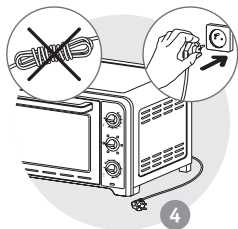

1

1

2*

3

4

5

6

7

8

9

10

11

* selon modèle - afhankelijk van het model - je nach Modell - depending on the model - según el modelo - in base al modello - in base al modello