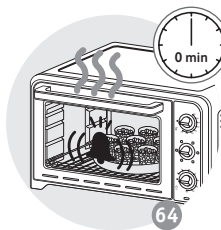

DESCRIÇÃO

- 1 Resistência superior
- 2 Paredes alumínio
- 3 Resistência inferior
- 4 Porta de parede dupla
- 5 Botão deregulação da temperatura
- 6 Botão das funções
- 7 Botão temporizador
- 8 Cabo de alimentação
- 9 Luz piloto de funcionamento
- 10 Grelha reversível
- 11 Tabuleiro*
- 12 Espeto*
- 13 Grelha e pega da bandeja da comida*

53

54

55 **

56

** Plat non fourni avec l'appareil
 Schaaf niet bij het apparaat inbegrepen
 Platte nicht im Lieferumfang inbegriffen
 The dish is not supplied with the appliance
 El plato no es suministrado con el aparato
 Piatto non fornito con l'apparecchio
 Travessa não fornecida com o aparelho

57

58

59 **

60

61

62

63

64

65

66 **

67

** Plat non fourni avec l'appareil
 Schaaf niet bij het apparaat inbegrepen
 Platte nicht im Lieferumfang inbegriffen
 The dish is not supplied with the appliance
 El plato no es suministrado con el aparato
 Piatto non fornito con l'apparecchio
 Travessa não fornecida com o aparelho