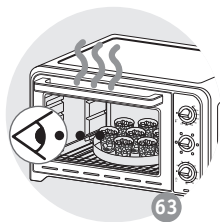

DESCRIPTION

- 1 Top heating element
- 2 Aluminium walls
- 3 Bottom heating element
- 4 Double-wall door
- 5 Temperature control button
- 6 Functions button
- 7 Timer button
- 8 Power cord
- 9 Power indicator light
- 10 Reversible grill rack
- 11 Food tray*
- 12 Rotisserie*
- 13 Grill Rack & Food Tray Handle*

53

54

55 **

56

** Plat non fourni avec l'appareil
 Schaaf niet bij het apparaat inbegrepen
 Platte nicht im Lieferumfang inbegriffen
 The dish is not supplied with the appliance
 El plato no es suministrado con el aparato
 Piatto non fornito con l'apparecchio
 Travessa não fornecida com o aparelho

57

58

59 **

60

61

62

63

64

65

66 **

67

** Plat non fourni avec l'appareil
 Schaaf niet bij het apparaat inbegrepen
 Platte nicht im Lieferumfang inbegriffen
 The dish is not supplied with the appliance
 El plato no es suministrado con el aparato
 Piatto non fornito con l'apparecchio
 Travessa não fornecida com o aparelho