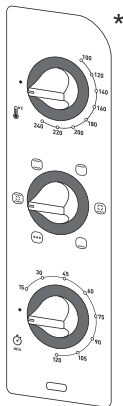

PT

www.moulinex.com

* selon modèle - afhankelijk van het model - je nach Modell - depending on the model - según el modelo - in base al modello - consoante o modelo

DESCRIPTION

- 1 Résistance supérieure
- 2 Parois aluminium
- 3 Résistance inférieure
- 4 Porte double parois
- 5 Bouton de réglage température
- 6 Bouton des fonctions
- 7 Bouton de minuterie
- 8 Cordon d'alimentation
- 9 Voyant de fonctionnement
- 10 Grille réversible
- 11 Plat lèche-frite*
- 12 Accessoire tourne-broche*
- 13 Poignée support tourne-broche*

BESCHREIBUNG

- 1 Oberes Heizelement
- 2 Aluminiumwände
- 3 Unteres Heizelement
- 4 Doppelwandige Tür
- 5 Temperaturregler
- 6 Funktionsknopf
- 7 Timer-Knopf
- 8 Netzkabel
- 9 Betriebskontrollleuchte
- 10 Umkehrbarer Grillrost
- 11 Backblech*
- 12 Grillspieß*
- 13 Grillrost und Backblechhalter*

DESCRIZIONE

- 1 Elemento riscaldante superiore
- 2 Pareti in alluminio
- 3 Elemento riscaldante inferiore
- 4 Porta a doppia parete
- 5 Pulsante di regolazione della temperatura
- 6 Pulsante funzioni
- 7 Pulsante timer
- 8 Cavo di alimentazione
- 9 Spia di alimentazione
- 10 Griglia di cottura reversibile
- 11 Vassoio degli alimenti*
- 12 Girarrosto*
- 13 Manico per griglia & teglia*

DESCRIÇÃO

- 1 Resistência superior
- 2 Paredes alumínio
- 3 Resistência inferior
- 4 Porta de parede dupla
- 5 Botão deregulação da temperatura
- 6 Botão das funções
- 7 Botão temporizador
- 8 Cabo de alimentação
- 9 Luz piloto de funcionamento
- 10 Grelha reversível
- 11 Tabuleiro*
- 12 Espeto*
- 13 Grelha e pega da bandeja da comida*