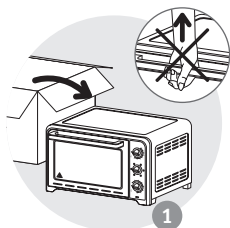

1

1

2*

3

4

5

6

7

8

9

10

11

* selon modèle - afhankelijk van het model - je nach Modell - depending on the model - según el modelo - in base al modello - in base al modello