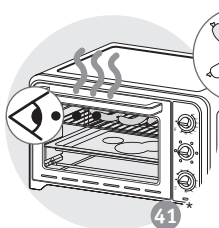

DESCRIÇÃO

- 1 Resistência superior
- 2 Paredes alumínio
- 3 Resistência inferior
- 4 Porta de parede dupla
- 5 Botão deregulação da temperatura
- 6 Botão das funções
- 7 Botão temporizador
- 8 Cabo de alimentação
- 9 Luz piloto de funcionamento
- 10 Grelha reversível
- 11 Tabuleiro*
- 12 Espeto*
- 13 Grelha e pega da bandeja da comida*

31

32 **

33

** Plat non fourni avec l'appareil
 Schaaf niet bij het apparaat inbegrepen
 Platte nicht im Lieferumfang inbegriffen
 The dish is not supplied with the appliance
 El plato no es suministrado con el aparato
 Piatto non fornito con l'apparecchio
 Travessa não fornecida com o aparelho

53

54

55 **

56

** Plat non fourni avec l'appareil
 Schaaf niet bij het apparaat inbegrepen
 Platte nicht im Lieferumfang inbegriffen
 The dish is not supplied with the appliance
 El plato no es suministrado con el aparato
 Piatto non fornito con l'apparecchio
 Travessa não fornecida com o aparelho