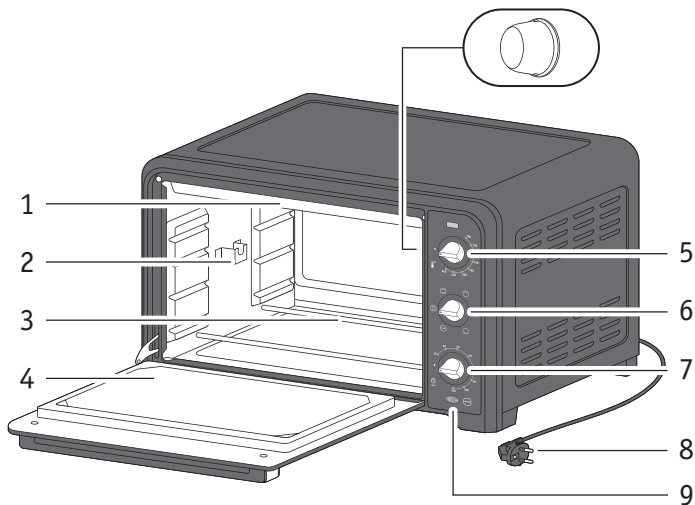

PT

www.moulinex.com

* selon modèle - afhankelijk van het model - je nach Modell - depending on the model - según el modelo - in base al modello - consoante o modelo

DESCRIPTION

- 1 Résistance supérieure
- 2 Parois aluminium
- 3 Résistance inférieure
- 4 Porte double parois
- 5 Bouton de réglage température
- 6 Bouton des fonctions
- 7 Bouton de minuterie
- 8 Cordon d'alimentation
- 9 Voyant de fonctionnement
- 10 Grille réversible
- 11 Plat lèche-frite*
- 12 Accessoire tourne-broche*
- 13 Poignée support tourne-broche*