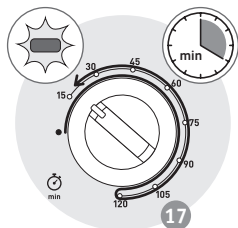

DESCRIÇÃO

- 1 Resistência superior
- 2 Paredes alumínio
- 3 Resistência inferior
- 4 Porta de parede dupla
- 5 Botão deregulação da temperatura
- 6 Botão das funções
- 7 Botão temporizador
- 8 Cabo de alimentação
- 9 Luz piloto de funcionamento
- 10 Grelha reversível
- 11 Tabuleiro*
- 12 Espeto*
- 13 Grelha e pega da bandeja da comida*

14 **

15

16

17

18

19

20

21 **