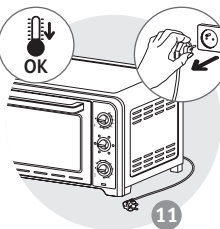

11

* selon modèle - afhankelijk van het model - je nach Modell - depending on the model - según el modelo - in base al modello - in base al modello