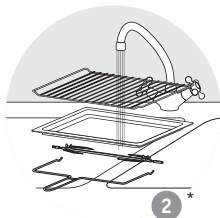

1

1

2*

3

4

5

6

7

8

9

10

11

* selon modèle - afhankelijk van het model - je nach Modell - depending on the model - según el modelo - in base al modello - in base al modello