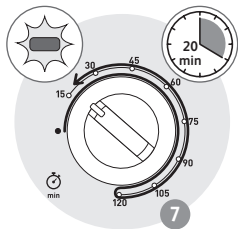

1

1

2*

3

4

5

6

7

8

9

10

11

* selon modèle - afhankelijk van het model - je nach Modell - depending on the model - según el modelo - in base al modello - in base al modello