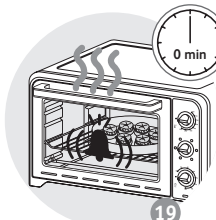

DESCRIZIONE

- 1 Elemento riscaldante superiore
- 2 Pareti in alluminio
- 3 Elemento riscaldante inferiore
- 4 Porta a doppia parete
- 5 Pulsante di regolazione della temperatura
- 6 Pulsante funzioni
- 7 Pulsante timer
- 8 Cavo di alimentazione
- 9 Spia di alimentazione
- 10 Griglia di cottura reversibile
- 11 Vassoio degli alimenti*
- 12 Girarrosto*
- 13 Manico per griglia & teglia*

DESCRIÇÃO

- 1 Resistência superior
- 2 Paredes alumínio
- 3 Resistência inferior
- 4 Porta de parede dupla
- 5 Botão deregulação da temperatura
- 6 Botão das funções
- 7 Botão temporizador
- 8 Cabo de alimentação
- 9 Luz piloto de funcionamento
- 10 Grelha reversível
- 11 Tabuleiro*
- 12 Espeto*
- 13 Grelha e pega da bandeja da comida*

14 **

15

16

17

18

19

20

21 **

22

** Plat non fourni avec l'appareil
 Schaaf niet bij het apparaat inbegrepen
 Platte nicht im Lieferumfang inbegriffen
 The dish is not supplied with the appliance
 El plato no es suministrado con el aparato
 Piatto non fornito con l'apparecchio
 Travessa não fornecida com o aparelho