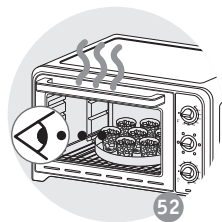

46

47

48 **

49

50

51

52

53

54

55 **

56

** Plat non fourni avec l'appareil
Schaaf niet bij het apparaat inbegrepen
Platte nicht im Lieferumfang inbegriffen
The dish is not supplied with the appliance
El plato no es suministrado con el aparato
Piatto non fornito con l'apparecchio
Travessa não fornecida com o aparelho